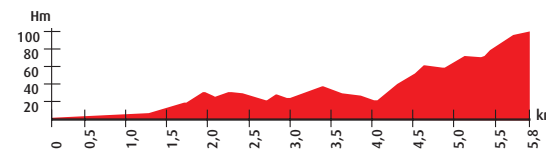

Streckenbeschreibung und Höhenprofil der Läufe

Schülerlauf

Der Schülerlauf: Für alle Schülerklassen ca. 1200 m lange Strecke mit leichter Steigung.

Hobbylauf

Der Hobbylauf: Für alle Teilnehmer, denen der Hauptlauf zu schwer ist. Die ca. 2400 m lange Strecke enthält leichte Steigungen und Gefälle.

Hauptlauf

Der Hauptlauf: Für Jugend, Aktive und Altersklassen. Ca. 5800 m lange Strecke mit leichten und teilweise stärkeren Steigungen und mäßigen Gefällen. Im Ziel haben Sie einen herrlichen Ausblick über den gesamten oberen Aischgrund. Es ist ein Höhenunterschied von ca. 100 m zu überwinden!