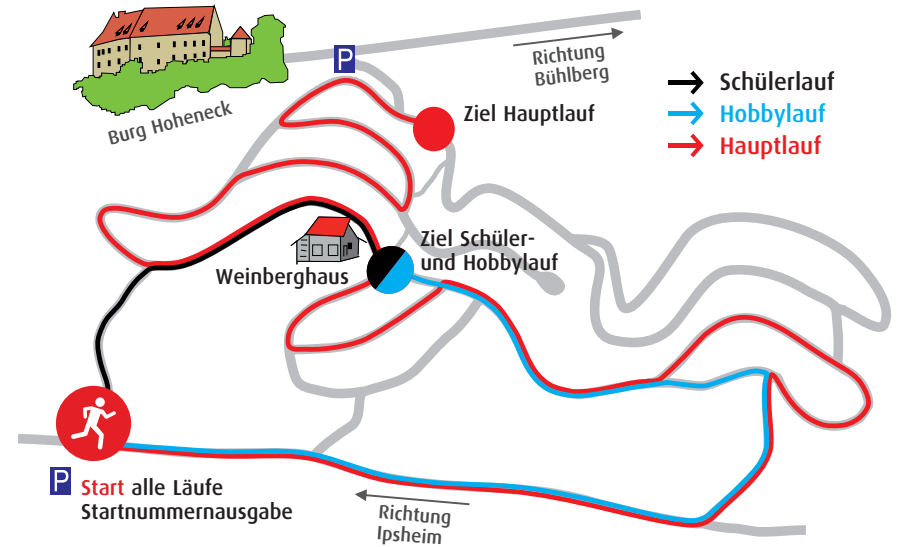

19. WEINBERG LAUF

TSV IPSHEIM
1910 e.V.

Fr. 07. September 2018

2018

tsv-ipsheim.de
weinberglauf@tsv-ipsheim.de

Ipsheim in Mittelfranken

Ortsplan von Ipsheim

Streckenplan in den Weinbergen

Streckenbeschreibung und Höhenprofil der Läufe

Schülerlauf

Der Schülerlauf: Für alle Schülerklassen ca. 1200 m lange Strecke mit leichter Steigung.

Hobbylauf

Der Hobbylauf: Für alle Teilnehmer, denen der Hauptlauf zu schwer ist. Die ca. 2400 m lange Strecke enthält leichte Steigungen und Gefälle.

Hauptlauf

Der Hauptlauf: Für Jugend, Aktive und Altersklassen. Ca. 5800 m lange Strecke mit leichten und teilweise stärkeren Steigungen und mäßigen Gefällen. Im Ziel haben Sie einen herrlichen Ausblick über den gesamten oberen Aischgrund. Es ist ein Höhenunterschied von ca. 100 m zu überwinden!