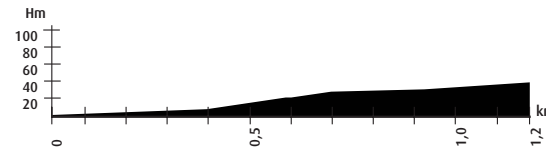

Streckenbeschreibung und Höhenprofil der Läufe

Schülerlauf

Der Schülerlauf: Für alle Schülerklassen ca. 1200 m lange Strecke mit leichter Steigung.

Hobbylauf

Der Hobbylauf: Für alle Teilnehmer, denen der Hauptlauf zu schwer ist. Die ca. 2400 m lange Strecke enthält leichte Steigungen und Gefälle.