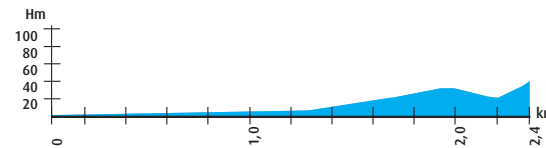

Streckenbeschreibung und Höhenprofil der Läufe

Schülerlauf

Der Schülerlauf: Für alle Schülerklassen ca. 1200 m lange Strecke mit leichter Steigung.

Hobbylauf

Der Hobbylauf: Für alle Teilnehmer, denen der Hauptlauf zu schwer ist. Die ca. 2400 m lange Strecke enthält leichte Steigungen und Gefälle.